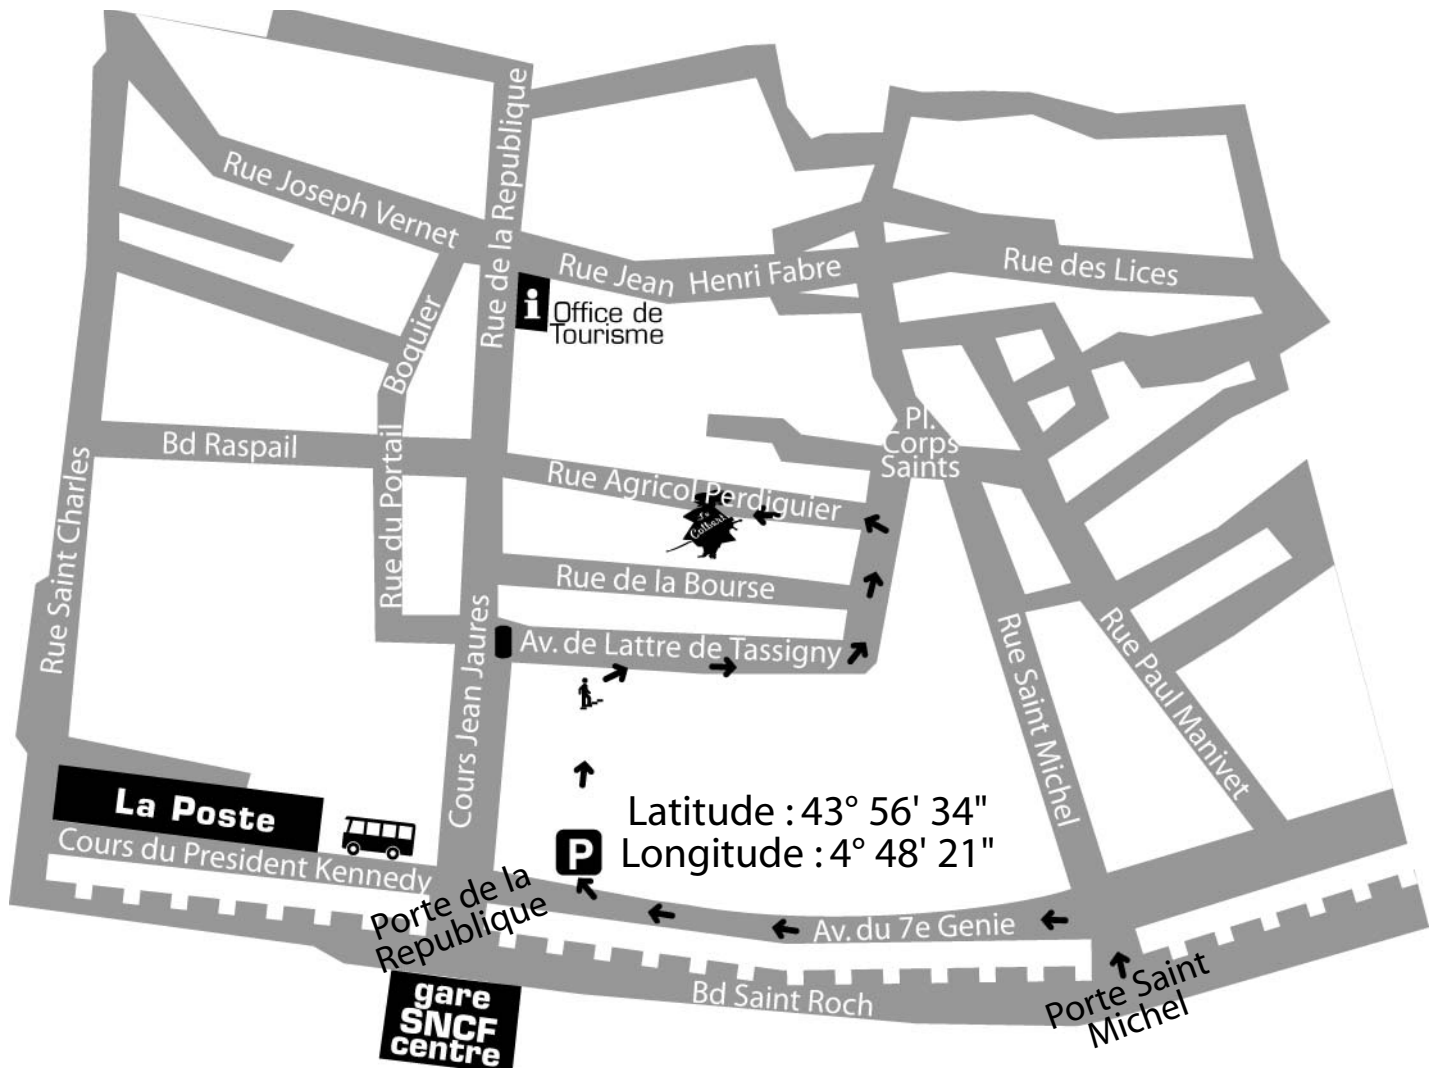

## ACCÈS PIÉTON

- ➔ Depuis la gare TGV en zone de Courtine, prenez la navette en direction du centre ville (durée 10 mn), qui vous dépose devant La Poste, de là (vous êtes à 3 mn de l'hôtel) rejoignez le cours Jean Jaurès, remontez-le, prenez la troisième rue à droite : vous êtes dans la rue Agricol Perdiguier. Faites encore 100 mètres, vous êtes devant l'hôtel.

## ACCÈS PARKING

- ➔ En voiture, pénétrez à l'intérieur des remparts par la porte Saint Michel, tournez tout de suite à gauche, longez les remparts jusqu'à l'entrée du parking Jean Jaurès sur votre droite, prenez la sortie piéton avenue de Lattre de Tassigny (vous êtes à 2 mn de l'hôtel), remontez-la, au bout à gauche, puis la deuxième rue à gauche : vous êtes dans la rue Agricol Perdiguier. Marchez encore 50 mètres, vous êtes devant l'hôtel.