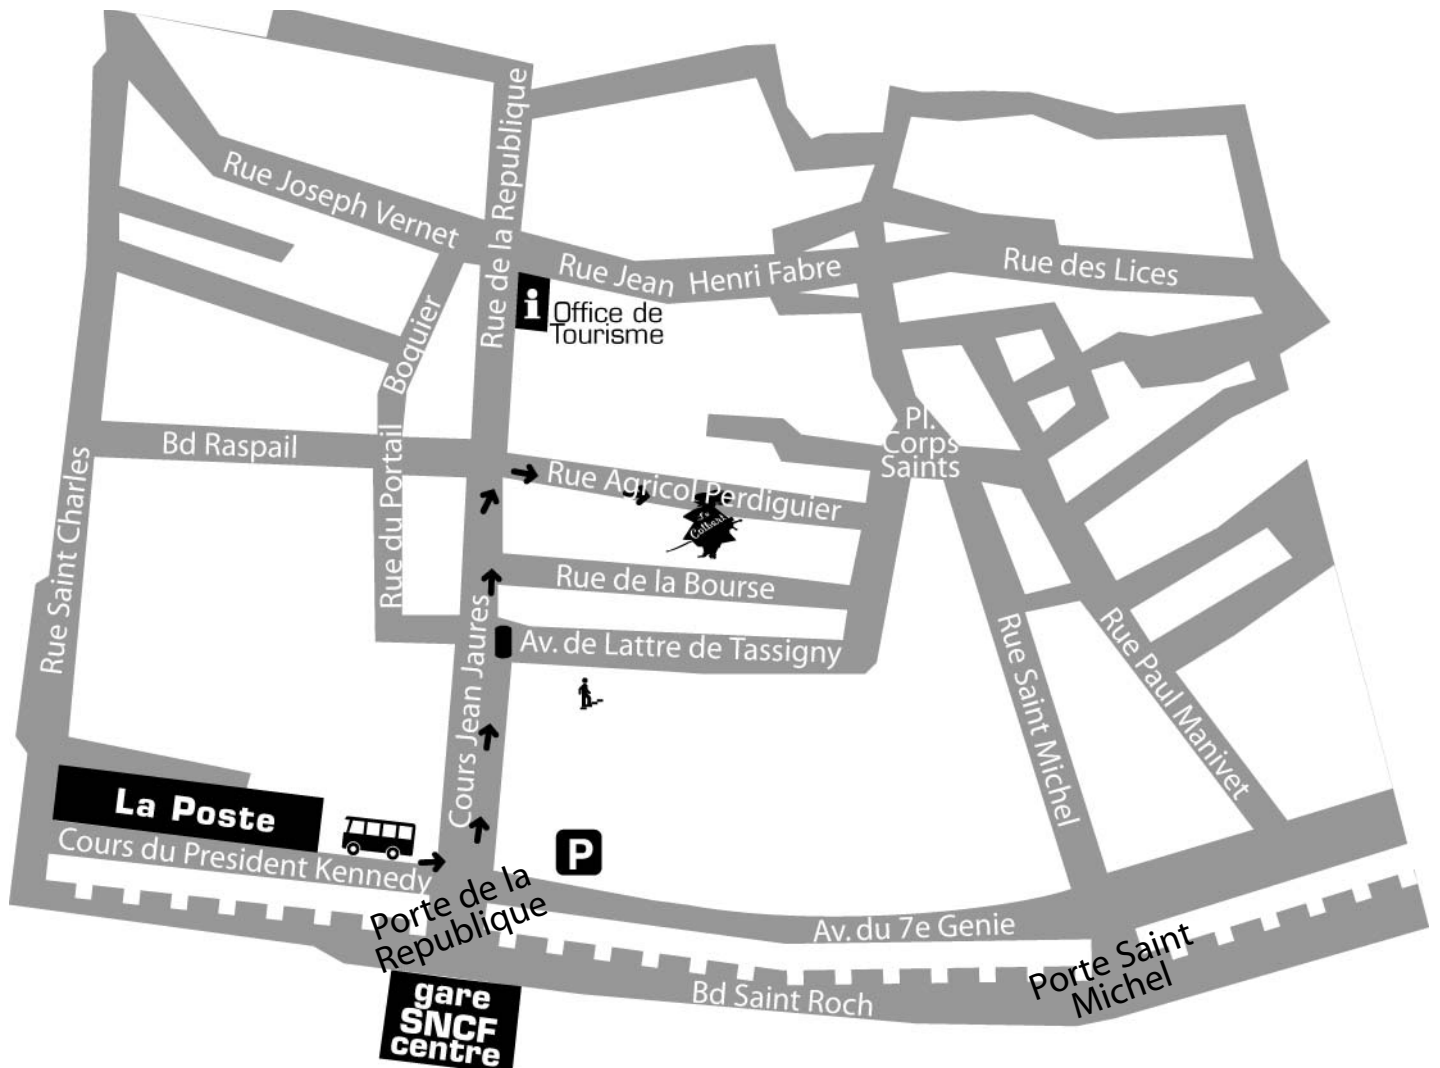

## ACCÈS PIÉTON

- ➔ Depuis la gare TGV en zone de Courtine, prenez la navette en direction du centre ville (durée 10 mn), qui vous dépose devant La Poste, de là (vous êtes à 3 mn de l'hôtel) rejoignez le cours Jean Jaurès, remontez-le, prenez la troisième rue à droite : vous êtes dans la rue Agricol Perdiguier. Faites encore 100 mètres, vous êtes devant l'hôtel.

## ACCÈS PARKING

- ➔ En voiture, pénétrez à l'intérieur des remparts par la porte Saint Michel, tournez tout de suite à gauche, longez les remparts jusqu'à l'entrée du parking Jean Jaurès sur votre droite, prenez la sortie piéton avenue de Lattre de Tassigny (vous êtes à 2 mn de l'hôtel), remontez-la, au bout à gauche, puis la deuxième rue à gauche : vous êtes dans la rue Agricol Perdiguier. Marchez encore 50 mètres, vous êtes devant l'hôtel.