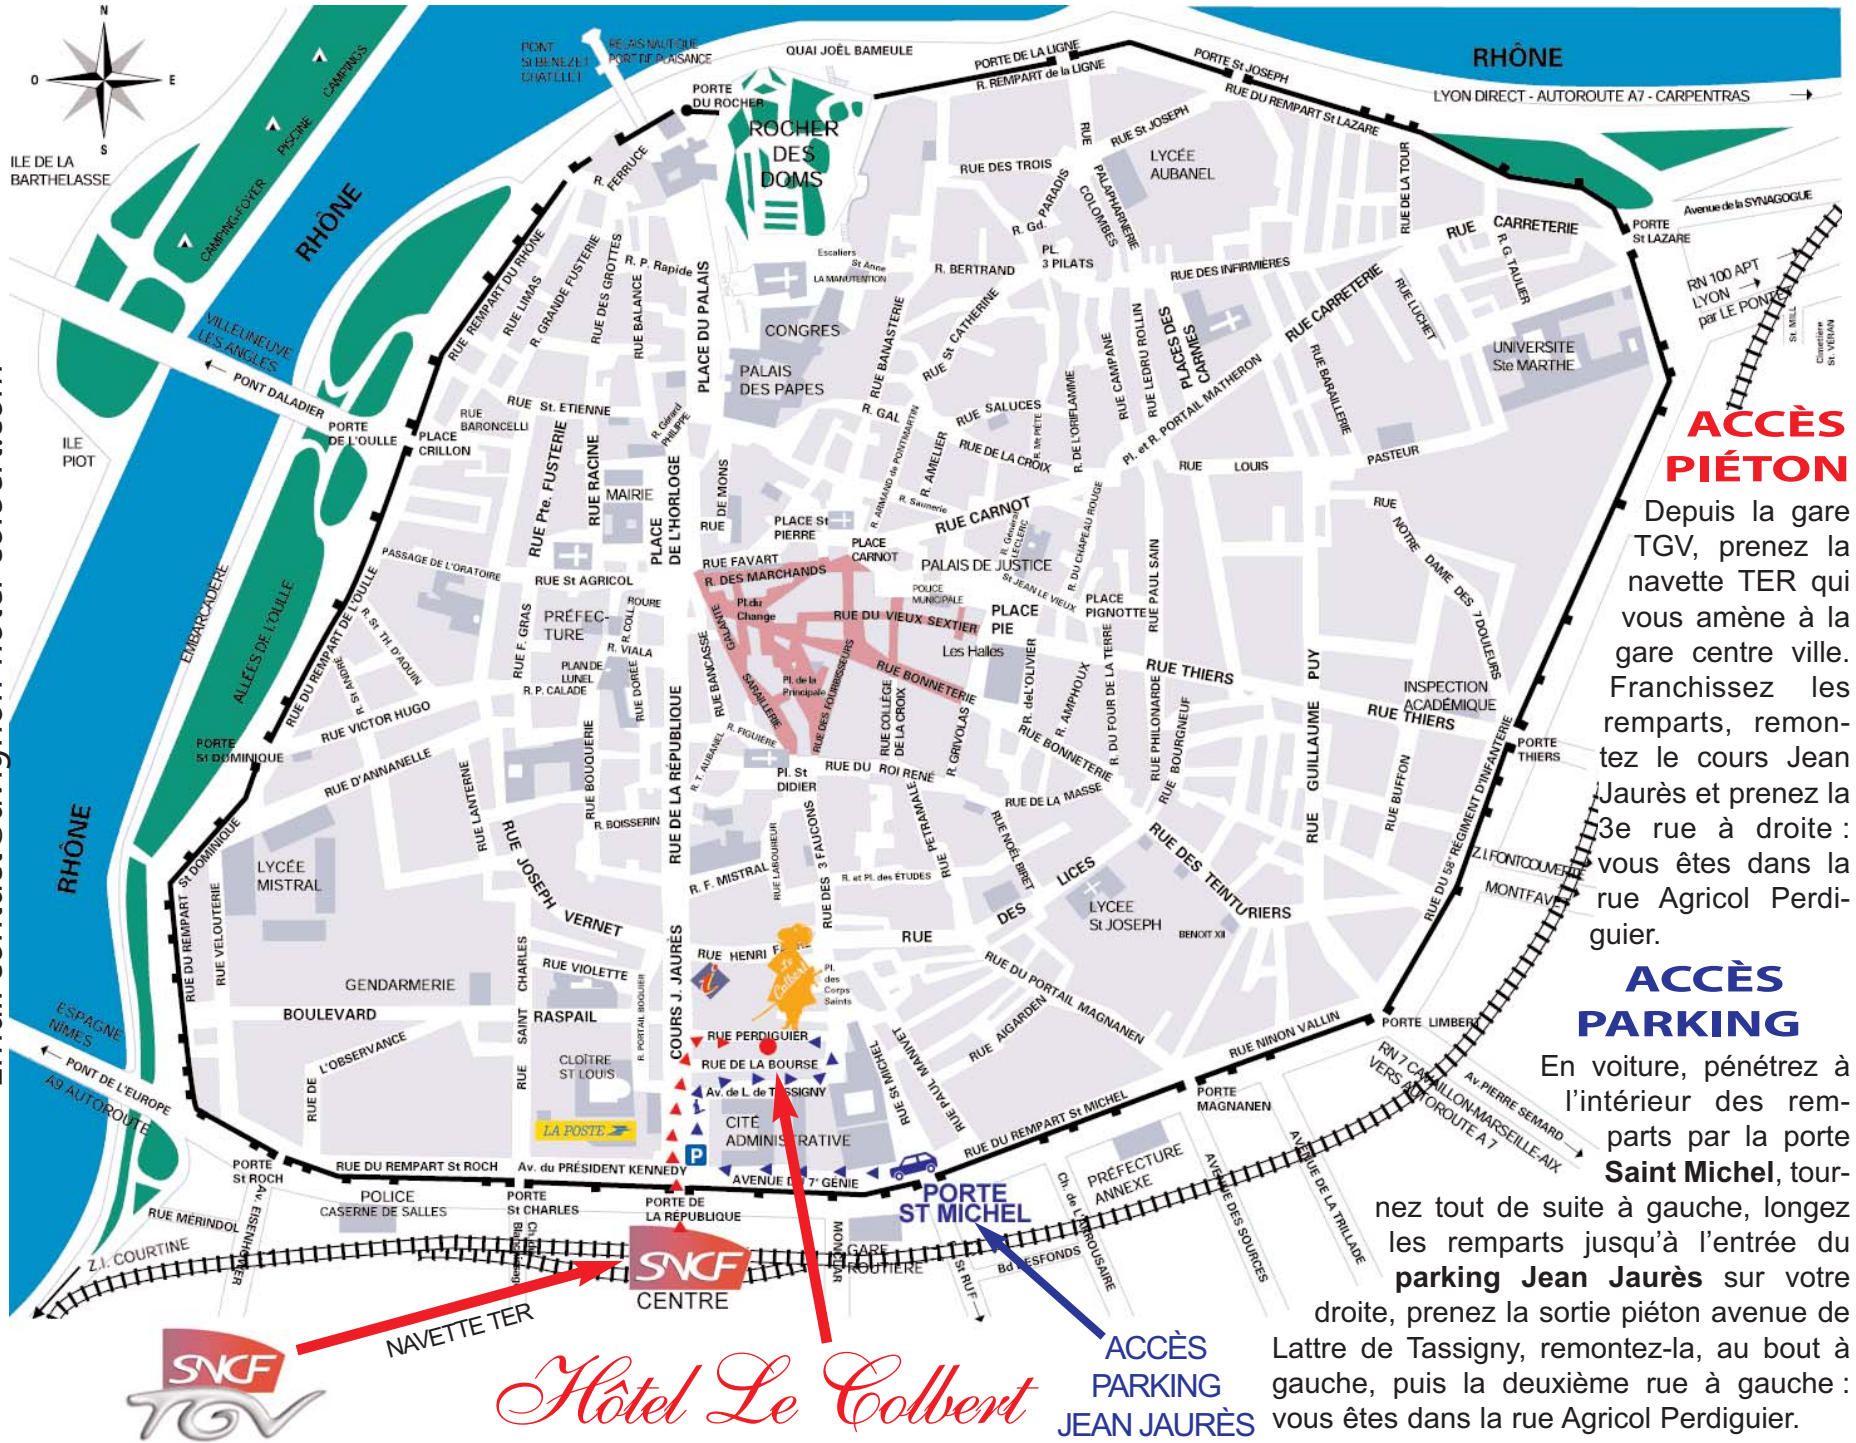

*** Hôtel Le Colbert ***

7 rue Agricole Perdiguier – 84000 AVIGNON – Tel 04 90 86 20 20 – Fax 04 90 85 97 00
 Email contact@avignon-hotel-colbert.com

ACCÈS PIÉTON

Depuis la gare TGV, prenez la navette TER qui vous amène à la gare centre ville. Franchissez les remparts, remontez le cours Jean Jaurès et prenez la 3e rue à droite : vous êtes dans la rue Agricole Perdiguier.

ACCÈS PARKING

En voiture, pénétrez à l'intérieur des remparts par la porte Saint Michel, tournez tout de suite à gauche, longez les remparts jusqu'à l'entrée du parking Jean Jaurès sur votre droite, prenez la sortie piéton avenue de Lattre de Tassigny, remontez-la, au bout à gauche, puis la deuxième rue à gauche : vous êtes dans la rue Agricole Perdiguier.

Hôtel Le Colbert

ACCÈS PARKING JEAN JAURÈS